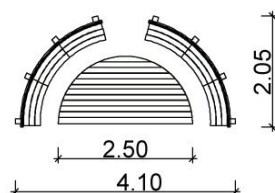

Gr. 9 - Parkmeubilair

Alle leeftijden

ca. 6 personen

0,00 meter

Vanaf type 1

-

ca. 100 kg

ca. 3 uur

4

0,10 m³

Z1A 14 10 15064 128

Acacia-Robinia
duurzame hardhouten speletoestellen