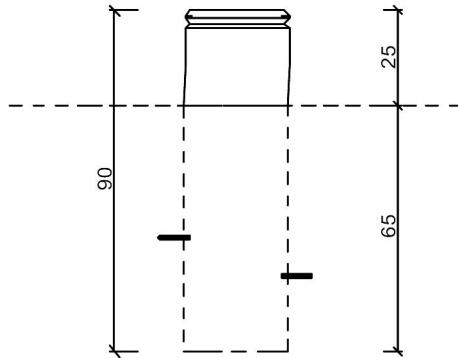

Productblad Zitpoef (met motief/diertje)

Artikelnummer: 9.1.6.2

V1 / feb 2014

Zijaanzicht:
(schaal 1:20)

3D-Aanzicht:
(geen schaal)

Bovenaanzicht:
(schaal 1:20)

Voorbeeldfoto's:

Acacia-Robinia
duurzame hardhouten speeltostellen