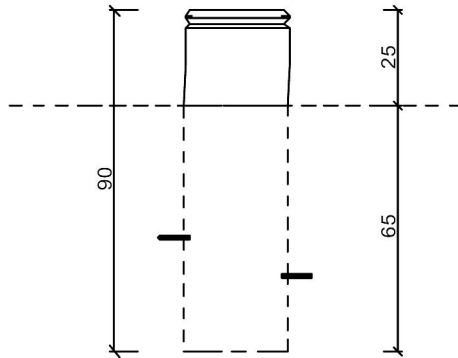

Productblad Zitpoef (eenvoudig zonder motief)

Artikelnummer: 9.1.6.2.1

V1 / mrt 2012

Zijaanzicht:

(schaal 1:20)

3D-Aanzicht:

(geen schaal)

Bovenaanzicht:

(schaal 1:20)

Voorbeeldfoto's:

Acacia-Robinia
duurzame hardhouten speeltuinen

SIK-Holz

T 076 5 036 037 • www.acacia-robinia.nl