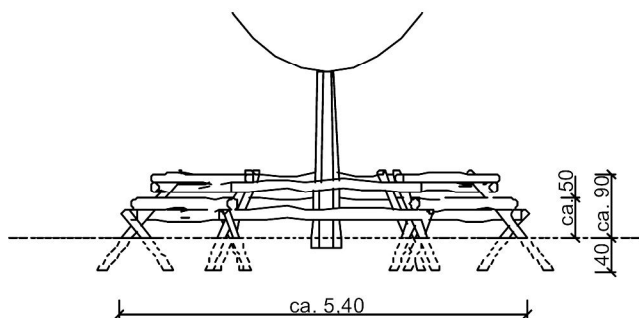

Productblad Lummelbank rond

Artikelnummer: 9.1.2.2

V1 / mrt 2012

Zijaanzicht:

(schaal 1:100)

3D-Aanzicht:

(geen schaal)

Bovenaanzicht:

(schaal 1:100)

Voorbeeldfoto's:

Acacia-Robinia
duurzame hardhouten speeltoestellen

SIK-Holz

T 076 5 036 037 • www.acacia-robinia.nl