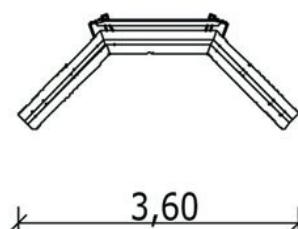

1,45

Z1A 14 10 15064 128

Acacia-Robinia
duurzame hardhouten speeltaestellen