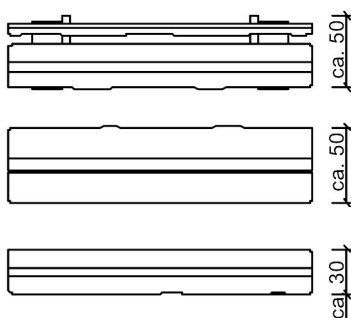

Productblad Zitbank en tafel model Waldhaus voor volwassenen

V1 / mrt 2012

Artikelnummer: 9.1.1.4 - 9.1.1.6

Zijaanzicht:

(schaal 1:50)

3D-Aanzicht:

(geen schaal)

Bovenaanzicht:

(schaal 1:50)

Voorbeeldfoto's:

Acacia-Robinia
duurzame hardhouten speeltoestellen

SIK-Holz

T 076 5 036 037 • www.acacia-robinia.nl