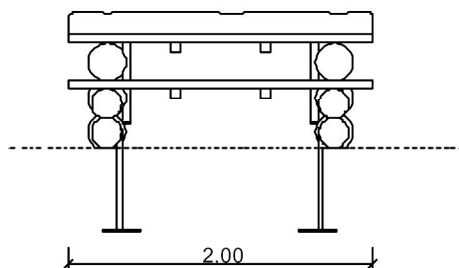

Productblad Zitbank en tafel model Waldhaus voor volwassenen

V1 / mrt 2012

Artikelnummer: 9.1.1.4 - 9.1.1.6

Zijaanzicht:

(schaal 1:50)

3D-Aanzicht:

(geen schaal)

Bovenaanzicht: