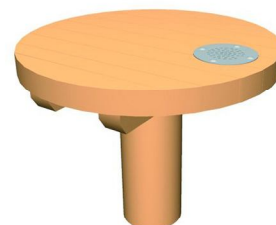

# Productblad Zandkledertafel met zeef

Artikelnummer: 8.7.2

V1 / mrt 2012

## Zijaanzicht:

(schaal 1:50)

## 3D-Aanzicht:

(geen schaal)

## Bovenaanzicht:

(schaal 1:100)