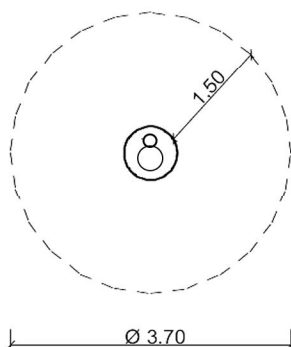

Productblad Zandkledertafel met schudzeef

Artikelnummer: 8.7.2.1

V1 / aug 2012

Zijaanzicht:

(schaal 1:100)

Bovenaanzicht:

(schaal 1:100)

Voorbeeldfoto's: