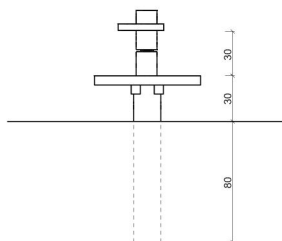

Productblad Zandkledertafel met schudzeef

Artikelnummer: 8.7.2.1

V1 / aug 2012

Zijaanzicht:

(schaal 1:100)

Bovenaanzicht:

(schaal 1:100)

Voorbeeldfoto's: