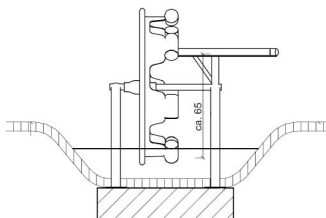

Productblad Schoppenrad

Artikelnummer: 8.25

V1 / mrt 2012

Zijaanzicht:

(schaal 1:50)

3D-Aanzicht:

(geen schaal)

Bovenaanzicht:

(schaal 1:25)

Voorbeeldfoto's:

Acacia-Robinia
duurzame hardhouten speeltoestellen

SIK-Holz

T 076 5 036 037 • www.acacia-robinia.nl