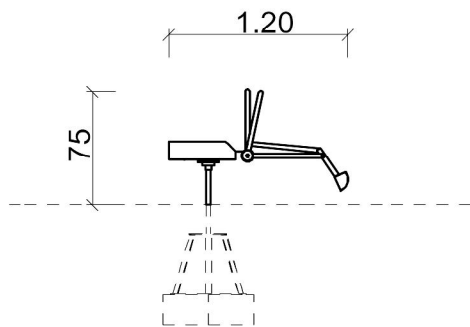

Productblad Zandschepper

Artikelnummer: 8.20

V1 / mei 2015

Zijaanzicht:

(schaal 1:50)

Bovenaanzicht:

(schaal 1:100)

Voorbeeldfoto's: