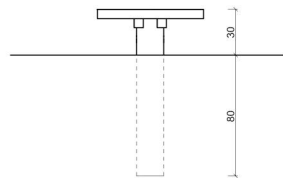

Productblad Zandtafel met watergleuven

Artikelnummer: 8.2.7

V1 / mrt 2012

Zijaanzicht:

(schaal 1:50)

Bovenaanzicht:

(schaal 1:100)

Voorbeeldfoto's: