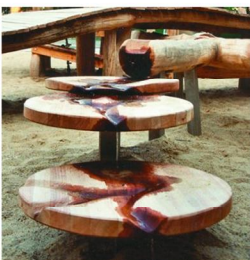

Productblad Zandtafel met watergleuven

Artikelnummer: 8.2.7

V1 / mrt 2012

Zijaanzicht:

(schaal 1:50)

Bovenaanzicht:

(schaal 1:100)

Voorbeeldfoto's: