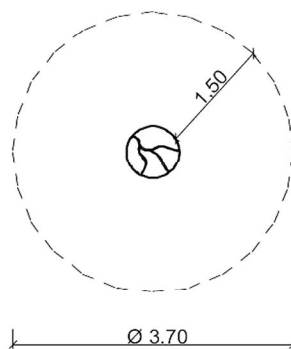

Productblad Zandtafel met watergleuven

Artikelnummer: 8.2.7

V1 / mrt 2012

Zijaanzicht:

(schaal 1:50)

Bovenaanzicht:

(schaal 1:100)

Voorbeeldfoto's: