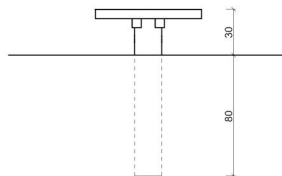

Productblad Zandtafel Vlinder

Artikelnummer: 8.2.2

V1 / mei 2013

Zijaanzicht:

(schaal 1:50)

Bovenaanzicht:

(schaal 1:100)

Voorbeeldfoto's: