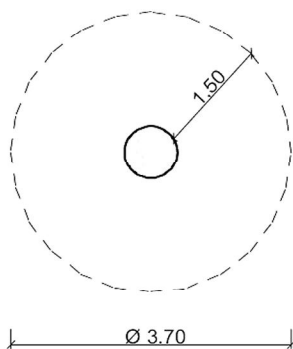

Productblad Zandtafel Vlinder

Artikelnummer: 8.2.2

V1 / mei 2013

Zijaanzicht:

(schaal 1:50)

Bovenaanzicht:

(schaal 1:100)

Voorbeeldfoto's: