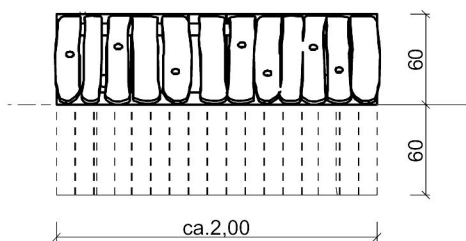

Productblad Kruiptunnel

Artikelnummer: 8.1.3

V1 / feb 2013

Zijaanzicht:

(schaal 1:50)

3D-Aanzicht:

(geen schaal)

Bovenaanzicht:

(schaal 1:100)

Voorbeeldfoto's:

Acacia-Robinia
duurzame hardhouten speeltuinen

SIK-Holz

T 076 5 036 037 • www.acacia-robinia.nl