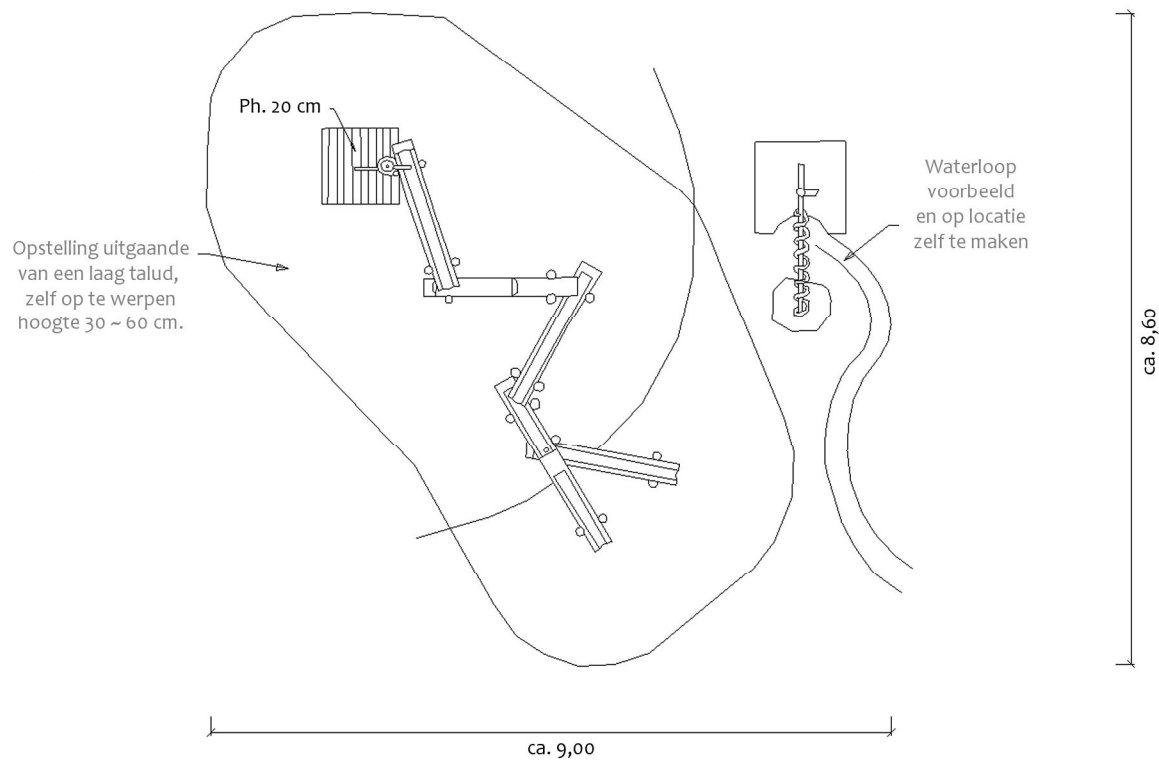

Productblad Waterspeelcombinatie Bergen

Artikelnummer: 8.05.25

V1 / mrt 2012

Zijaanzicht:

(schaal 1:100)

Bovenaanzicht:

(schaal 1:100)

Voorbeeldfoto's: