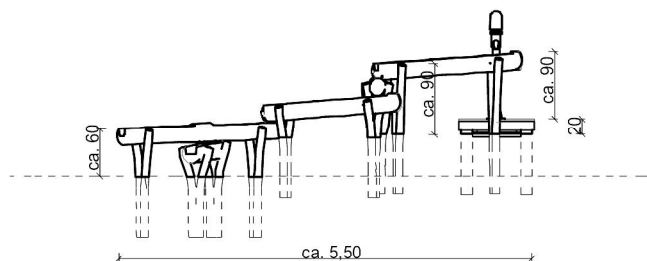

Productblad Waterspeelcombinatie Bergen

Artikelnummer: 8.05.25

V1 / mrt 2012

Zijaanzicht:

(schaal 1:100)

Bovenaanzicht:

(schaal 1:100)

Voorbeeldfoto's: