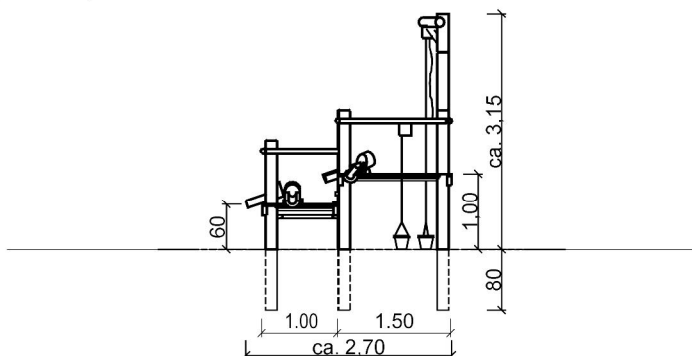

Zijaanzicht:

(schaal 1:100)

Bovenaanzicht:

(schaal 1:100)

Voorbeeldfoto's:

Acacia-Robinia
duurzame hardhouten speelt toestellen

SIK-Holz

T 076 5 036 037 • www.acacia-robinia.nl