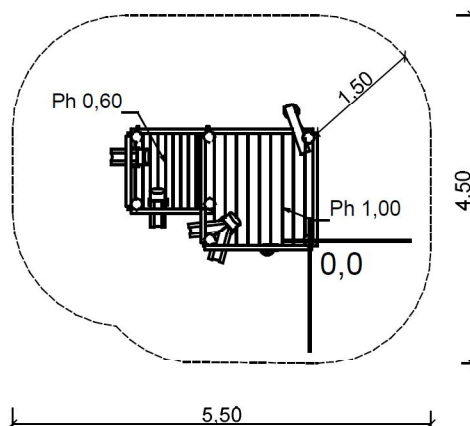

Zijaanzicht:

(schaal 1:100)

Bovenaanzicht:

(schaal 1:100)

Voorbeeldfoto's:

Acacia-Robinia
duurzame hardhouten speelt toestellen

SIK-Holz

T 076 5 036 037 • www.acacia-robinia.nl