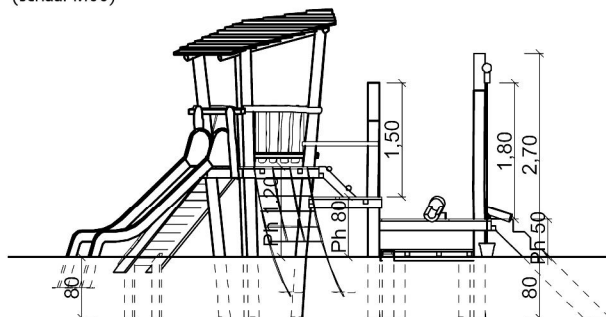

Productblad Zandspeelcombinatie Kalenborg

Artikelnummer: 8.01.31.2

V1 / mrt 2012

Zijaanzicht:

(schaal 1:100)

3D-Aanzicht:

(geen schaal)

Bovenaanzicht:

(schaal 1:100)

Voorbeeldfoto's:

Acacia-Robinia
duurzame hardhouten speeltuigen

SIK-Holz

T 076 5 036 037 • www.acacia-robinia.nl