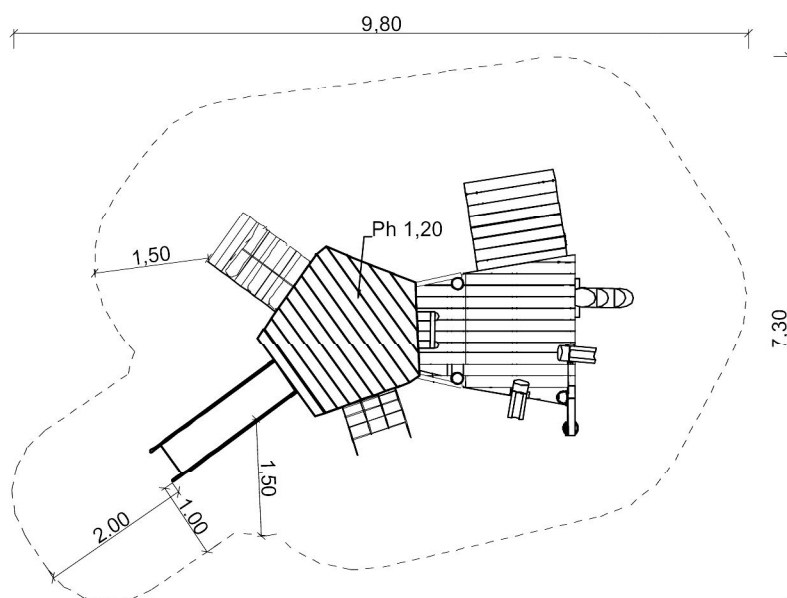

Bovenaanzicht:

(schaal 1:100)