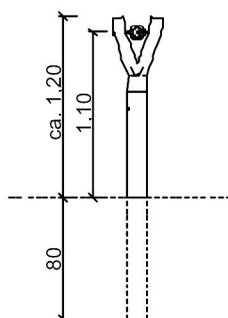

Productblad Verrekijker

Artikelnummer: 7.150.32

V1 / mrt 2012

Zijaanzicht:

(schaal 1:50)

3D-Aanzicht:

(geen schaal)

Bovenaanzicht: