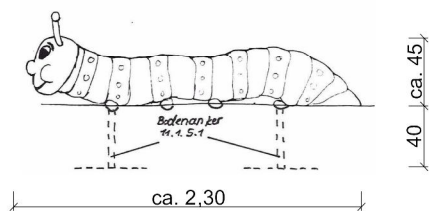

Productblad Sculptuur rups

Artikelnummer: 7.11.1

V1 / mrt 2012

Zijaanzicht:

(schaal 1:50)

Bovenaanzicht:

(schaal 1:100)

Voorbeeldfoto's: