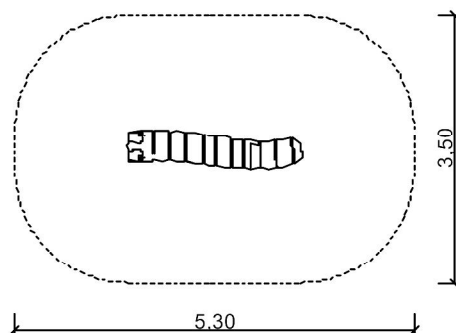

Productblad Sculptuur rups

Artikelnummer: 7.11.1

V1 / mrt 2012

Zijaanzicht:

(schaal 1:50)

Bovenaanzicht:

(schaal 1:100)

Voorbeeldfoto's: