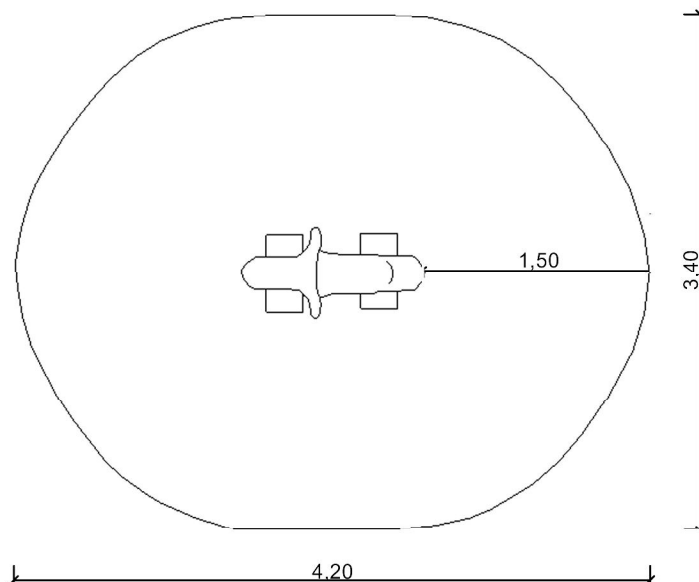

Productblad Motorfiets

Artikelnummer: 6.5

V1 / aug 2012

Zijaanzicht:

(schaal 1:100)

Bovenaanzicht:

(schaal 1:100)

Voorbeeldfoto's: