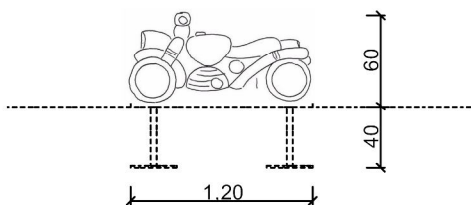

Productblad Motorfiets

Artikelnummer: 6.5

V1 / aug 2012

Zijaanzicht:

(schaal 1:100)

Bovenaanzicht:

(schaal 1:100)

Voorbeeldfoto's: