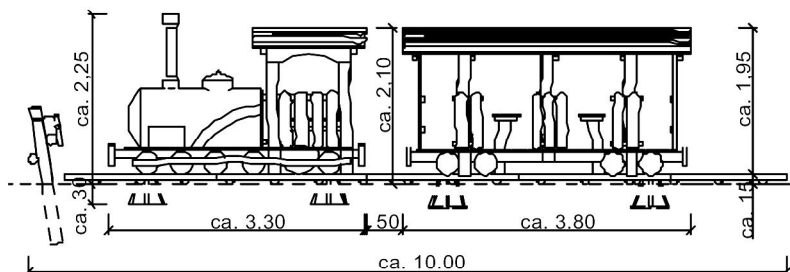

Productblad Stoomlocomotief

Artikelnummer: 6.1.7

V1 / mrt 2012

Zijaanzicht:

(schaal 1:100)

3D-Aanzicht:

(geen schaal)

6.1.7

Bovenaanzicht:

(schaal 1:100)

Voorbeeldfoto's:

Acacia-Robinia
duurzame hardhouten speeltoestellen

SIK-Holz

T 076 5 036 037 • www.acacia-robinia.nl