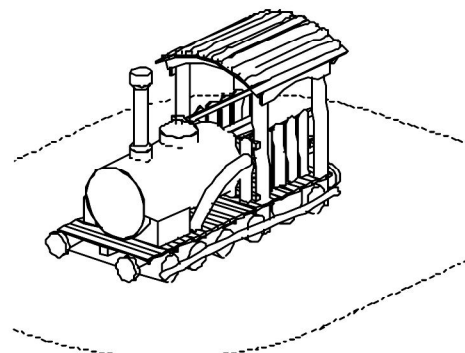

Productblad Stoomlocomotief

Artikelnummer: 6.1.7

V1 / mrt 2012

Zijaanzicht:

(schaal 1:100)

3D-Aanzicht:

(geen schaal)

6.1.7