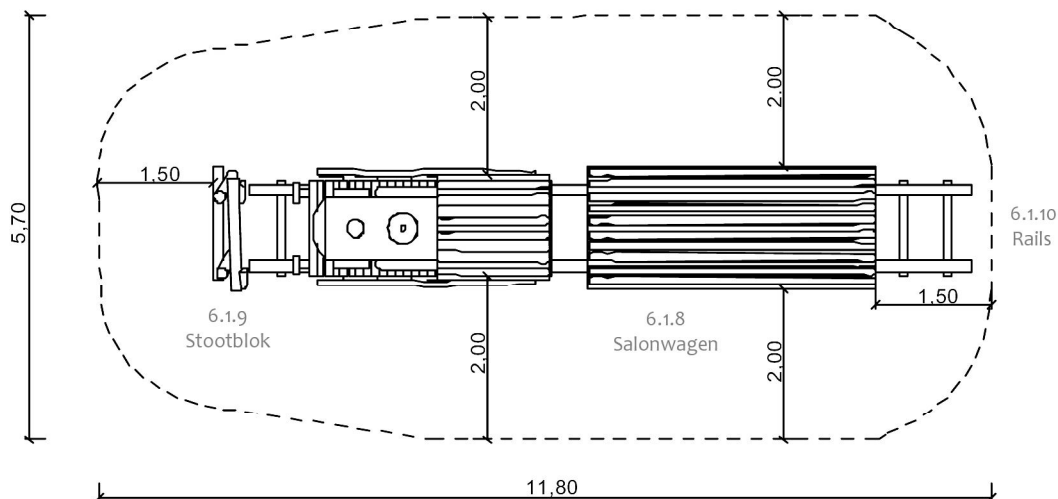

Productblad Stoomlocomotief

Artikelnummer: 6.1.7

V1 / mrt 2012

Zijaanzicht:

(schaal 1:100)

3D-Aanzicht:

(geen schaal)

6.1.7

Bovenaanzicht:

(schaal 1:100)

Voorbeeldfoto's:

Acacia-Robinia
duurzame hardhouten speeltoestellen

SIK-Holz

T 076 5 036 037 • www.acacia-robinia.nl