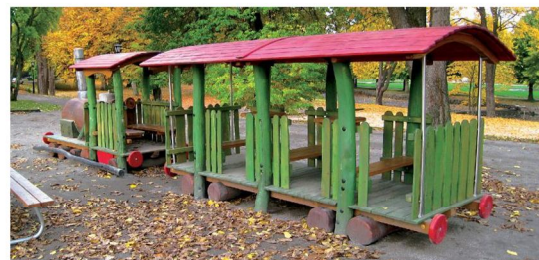

Productblad Stoomlocomotief

Artikelnummer: 6.1.7

V1 / mrt 2012

Zijaanzicht:

(schaal 1:100)

3D-Aanzicht:

(geen schaal)

6.1.7

Bovenaanzicht:

(schaal 1:100)

Voorbeeldfoto's:

Acacia-Robinia
duurzame hardhouten speeltoestellen

SIK-Holz

T 076 5 036 037 • www.acacia-robinia.nl