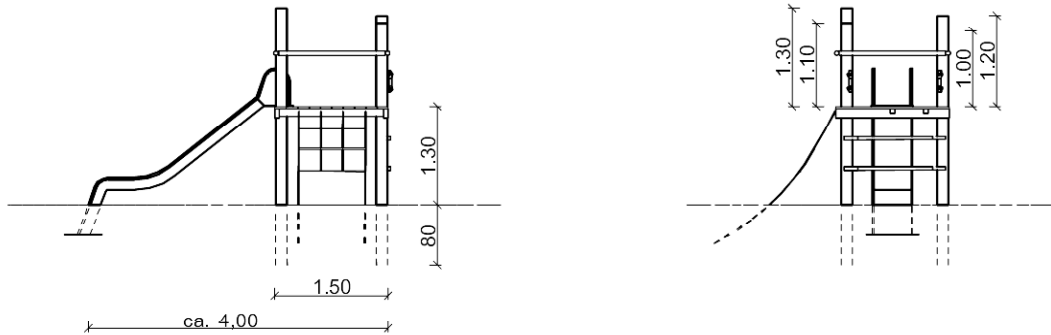

# Plantekening

Speelcombinaties - Schaal 1:100 -

## 5.946 Speeltoren 'Nagtegael'

Zijaanzicht:

Bovenaanzicht: