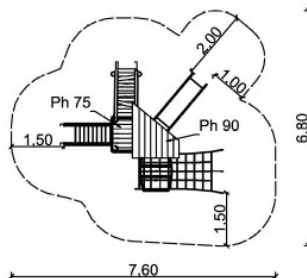

**Leveromvang:**

Speelcombinatie bestaande uit een driehoekig speeltoren (ca. 1,00 x 1,00 x 1,30 meter, ph=0,90 meter) met dak. Een RVS glijbaan breedte 0,50m. Een vat met net. Aan de toren bevind zich een aanbouwtoeren (ca. 0,90 x 0,90 meter, ph=0,75 meter) Een trap met zijwandbekleding (breedte ca. 0,60 meter) en een schuin klauteropgang (breedte ca. 0,60 meter) met zijwandbekleding.

Kleurstelling hout: naturel (ongebest)

Kleurstelling touwen/netten: blauw (standaard)

Gr. 5 - Speelcombinaties

1~6 Jaar

ca. 8 kinderen

0,90 meter

Vanaf type 3

ca. 40 m²

ca. 995 kg

ca. 18 uur

15

1,00 m³

Acacia-Robinia
duurzame hardhouten speeltoestellen