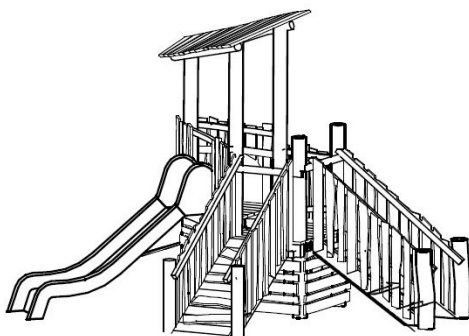

**Leveromvang:**

Speelcombinatie bestaande uit een driehoekig speeltoren (ca. 1,00 x 1,00 x 1,30 meter, ph=0,90 meter) met dak. Een RVS glijbaan breedte 0,50m. Een vat met net. Aan de toren bevind zich een aanbouwtoeren (ca. 0,90 x 0,90 meter, ph=0,75 meter) Een trap met zijwandbekleding (breedte ca. 0,60 meter) en een schuin klauteropgang (breedte ca. 0,60 meter) met zijwandbekleding.

Kleurstelling hout: naturel (ongebest)

Kleurstelling touwen/netten: blauw (standaard)

Gr. 5 - Speelcombinaties

1~6 Jaar

ca. 8 kinderen

0,90 meter

Vanaf type 3

ca. 40 m²