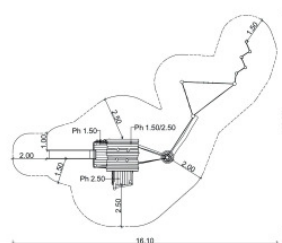

Gr. 5 - Speelcombinaties

6~12 Jaar

ca. 25 kinderen

25,00 meter

Vanaf type 5

ca. 92,5 m²

ca. 2464 kg

ca. 37 uur

20

3,00 m³

Acacia-Robinia
duurzame hardhouten speeltoestellen