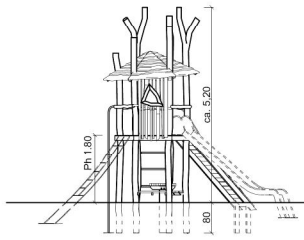

# Productblad Speelcombinatie Lalido (met RVS-Glijbaan)

Artikelnummer: 5.859.1

V1 / mrt 2012

## Zijaanzicht:

(schaal 1:200)

## 3D-Aanzicht:

(geen schaal)

## Bovenaanzicht:

(schaal 1:100)