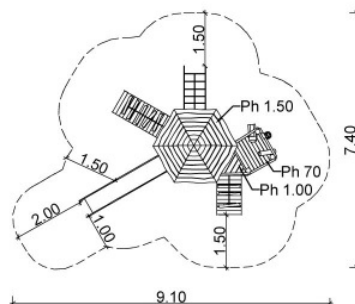

Leveromvang:

- 1 Speeltoren 6-hoekig met spitsdak; d=ca. 2,00 meter; Ph = 1,50 meter
- 2 Zijwanden; lengte = 1,00 meter; hoogte = 0,80 meter
- 1 Schuine netopgang; 0,75 x 2,25 m; MW 25/25 cm
- 1 Schuine klimwand met vasthoudtouw; b = 0,70 m; h = 1,50 m
- 1 RVS-glijbaan; breedte = 0,50 meter; hoogte = 1,50 meter
- 1 Ingebouwde zitbank; lengte = 1,00 meter; hoogte = 0,30 meter
- 1 Aanbouw speeltoren 3-hoekig; 1,00/1,00/1,00 m; Ph = 1,00 meter
- 1 Loodrechte sportenopgang; breedte = 1,00 meter; hoogte = 0,50 meter
- 1 Schuine klimwand met vasthoudtouw, b= 0,70 meter; h = 1,00 meter
- 1 Aanbouw speeltoren; 1,00 x 1,00 meter; Ph = 0,70 meter
- 1 Loodrechte sportenopgang; breedte = 1,00 meter; hoogte = 0,70 meter
- 1 Vaste zandtakel / 1 Zandbuis; lengte = 0,50; d ca. 20 cm
- 1 Zandgoot; lengte = 0,50 meter; d ca. 20 cm

Kleurstelling hout: naturel (ongebeitst)

Kleurstelling touwen/netten: blauw (standaard, andere kleuren op aanvraag)

Gr. 5 - Speelcombinaties

 3~8 Jaar

 ca. 14 kinderen

 1,50 meter

 Vanaf type 4

 ca. 45,50 m²

 ca. 1240 kg

 ca. 23 uur

 20

 1,20 m³

Z1A 14 09 15064 127

Acacia-Robinia
duurzame hardhouten speeltoestellen