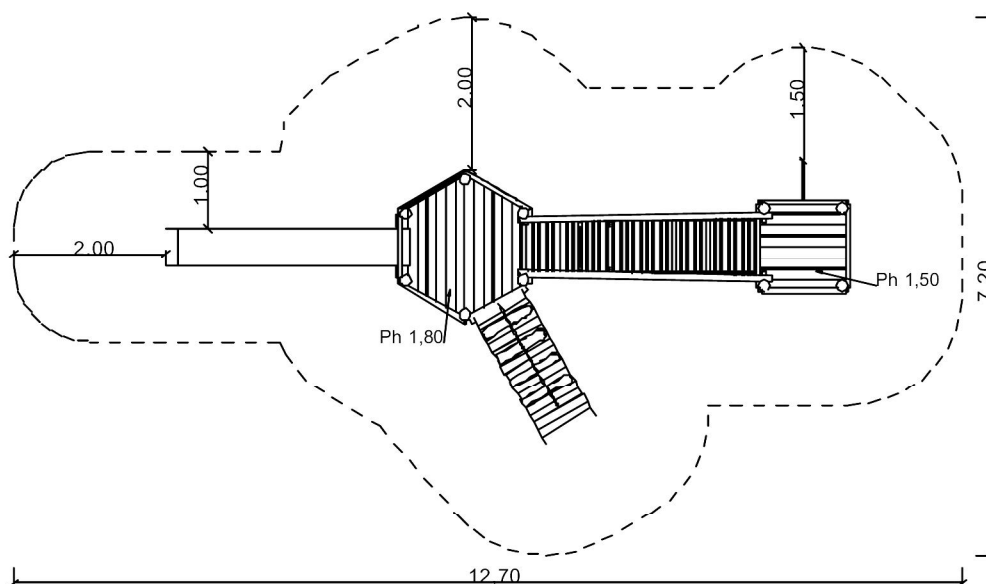

Bovenaanzicht:

(schaal 1:100)