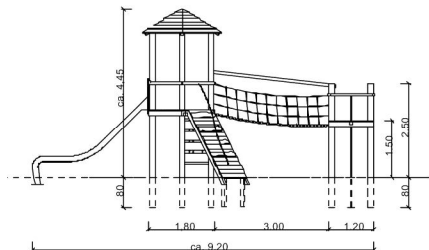

Productblad Speelcombinatie Offenbach

Artikelnummer: 5.6

V1 / aug 2013

Zijaanzicht:

(schaal 1:50)

3D-Aanzicht:

(geen schaal)

Bovenaanzicht:

(schaal 1:100)

Voorbeeldfoto's:

Acacia-Robinia
duurzame hardhouten speeltostellen

SIK-Holz

T 076 5 036 037 • www.acacia-robinia.nl