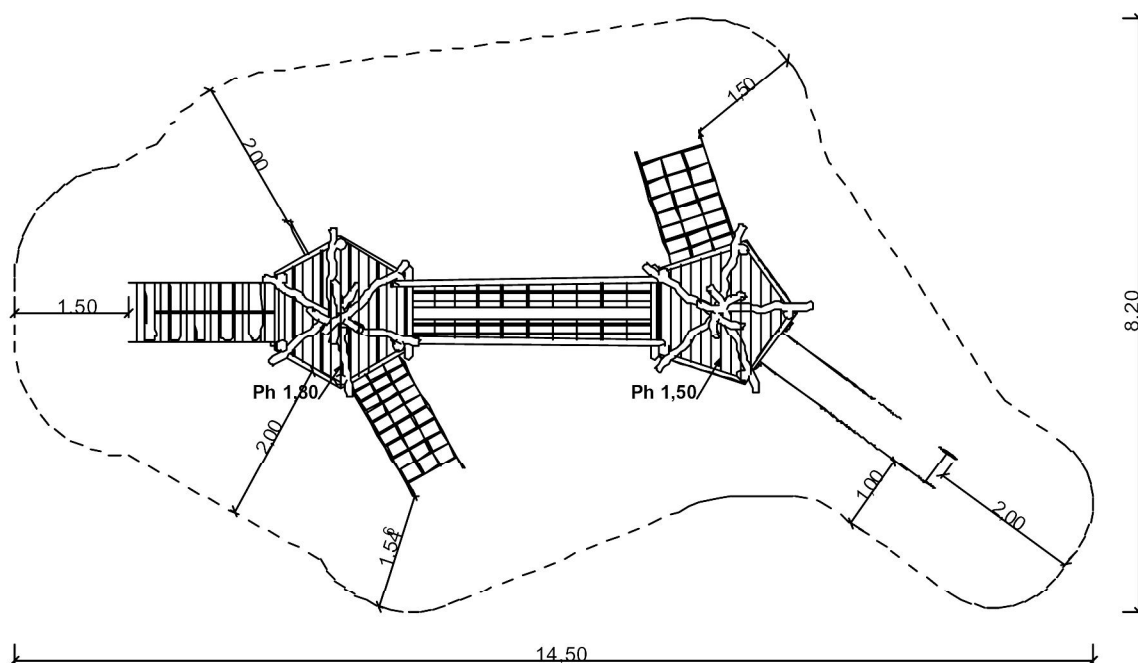

Bovenaanzicht:

(schaal 1:100)