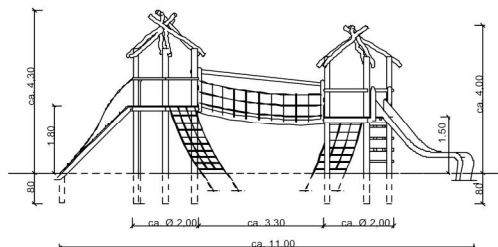

Productblad Speelcombinatie Jüterbog

Artikelnummer: 5.5

V1 / feb 2013

Zijaanzicht:

(schaal 1:50)

3D-Aanzicht:

(geen schaal)

Bovenaanzicht:

(schaal 1:100)

Voorbeeldfoto's:

Acacia-Robinia
duurzame hardhouten speeltuigen

SIK-Holz

T 076 5 036 037 • www.acacia-robinia.nl