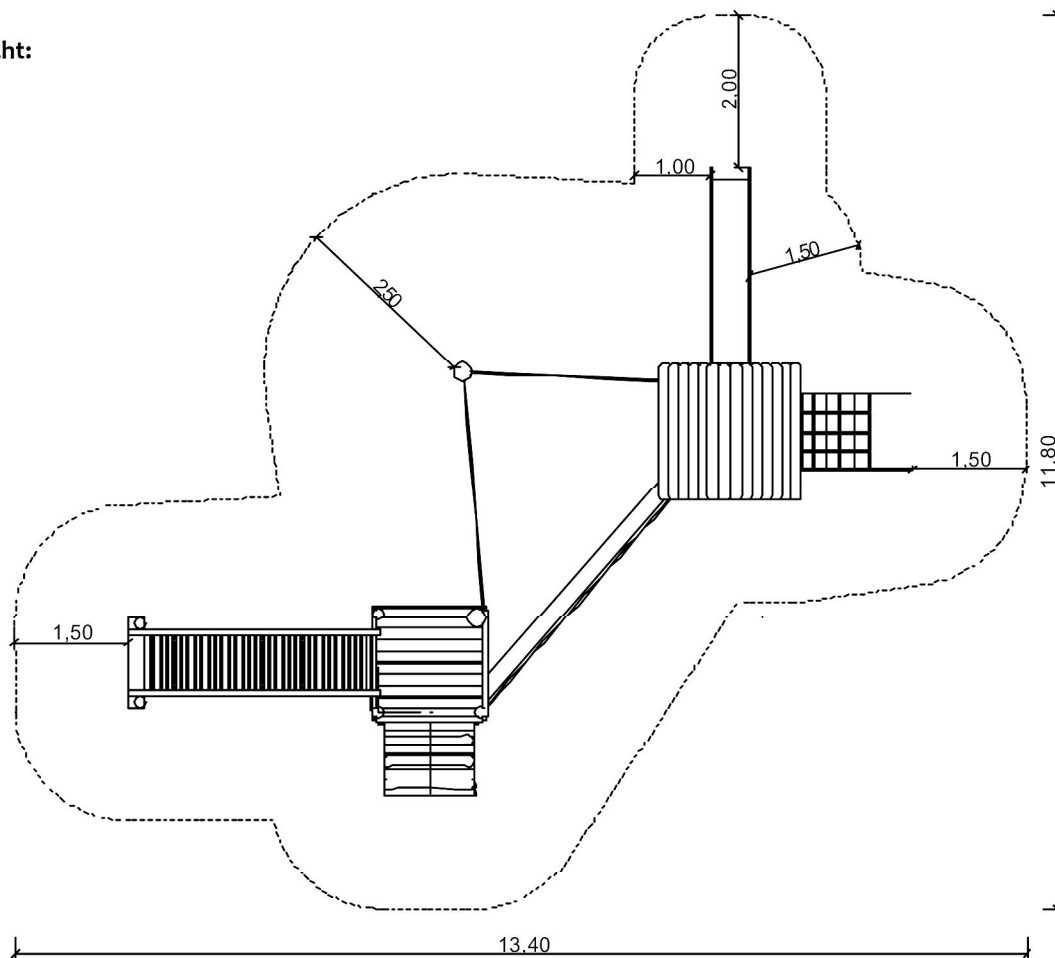

Productblad Speelcombinatie Kallinchen

Artikelnummer: 5.4

V1 / mrt 2012

Zijaanzicht:

(schaal 1:100)

3D-Aanzicht:

(geen schaal)

Bovenaanzicht:

(schaal 1:100)

Voorbeeldfoto's:

Acacia-Robinia
duurzame hardhouten speeltuinen

SIK-Holz

T 076 5 036 037 • www.acacia-robinia.nl