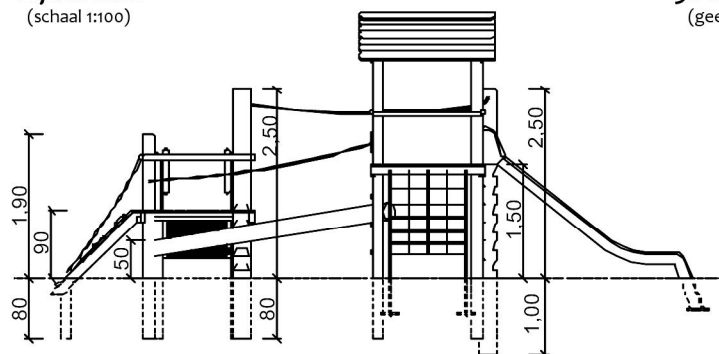

Productblad Speelcombinatie Kallinchen

Artikelnummer: 5.4

V1 / mrt 2012

Zijaanzicht:

(schaal 1:100)

3D-Aanzicht:

(geen schaal)

Bovenaanzicht: