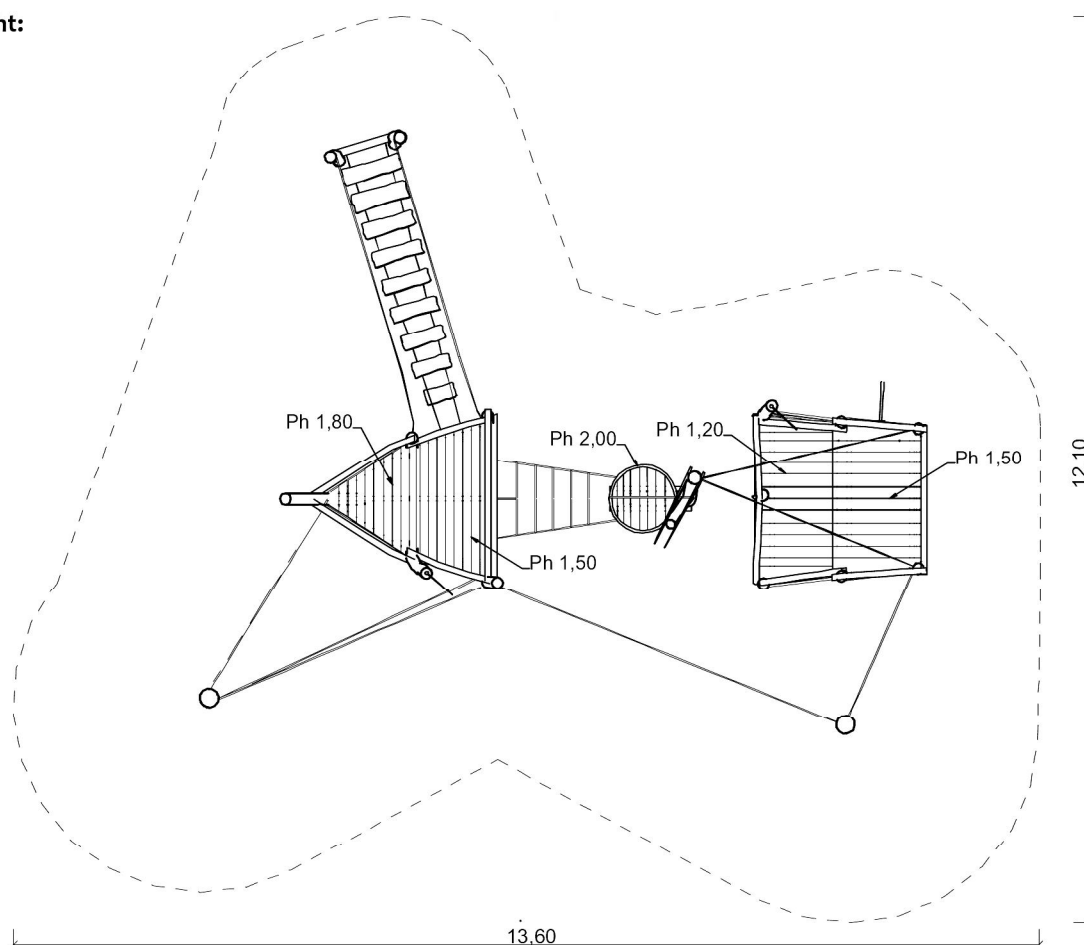

# Productblad Speelschip Dorum

Artikelnummer: 5.37.11

V1 / aug 2012

## Zijaanzicht:

(schaal 1:50)

## Bovenaanzicht:

(schaal 1:100)