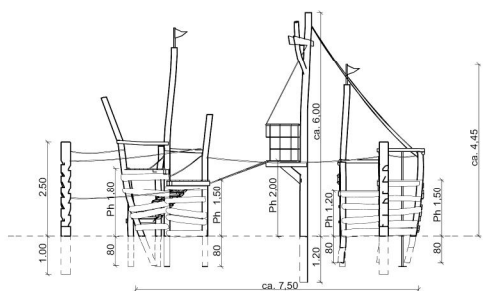

# Productblad Speelschip Dorum

Artikelnummer: 5.37.11

V1 / aug 2012

## Zijaanzicht:

(schaal 1:50)

## Bovenaanzicht:

(schaal 1:100)