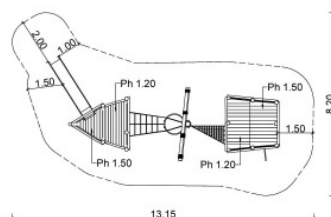

Gr. 5 - Speelcombinaties

3-9 Jaar

ca. 20 kinderen

1,60 meter

Vanaf type 5

ca. 65,50 m²

ca. 1700 kg

ca. 24 uur

17

2,20 m³

Acacia-Robinia
duurzame hardhouten speeltoestellen