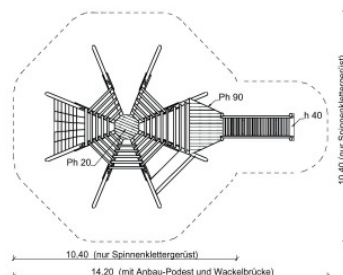

5.28 Speelklautercombinatie Spin

Leveromvang:

Dit speelelement bestaat uit het basisdeel (een spinnenlichaam) met 8 grote poten, waar bij 7 zijden horizontale stammen zijn bevestigd. Het lichaam dient zich uitstekend als hang- en lummeplek voor die iets oudere jeugd.

Het is mogelijk de spin (later) uit te breiden met de volgende elementen:

- trapeziumvormig klauternet (5.28.01)
- balanceertouw (5.28.02)
- podium met wiebelbrug en eindstuk (5.28.05)

Kleurstelling hout: naturel (ongebeitst)

Kleurstelling touwen/netten: blauw (standaard)

Gr. 5 - Speelcombinaties

6~12 Jaar

ca. 18 kinderen

1,80 meter

Vanaf type 5

ca. 140 m²

ca. 1187 kg