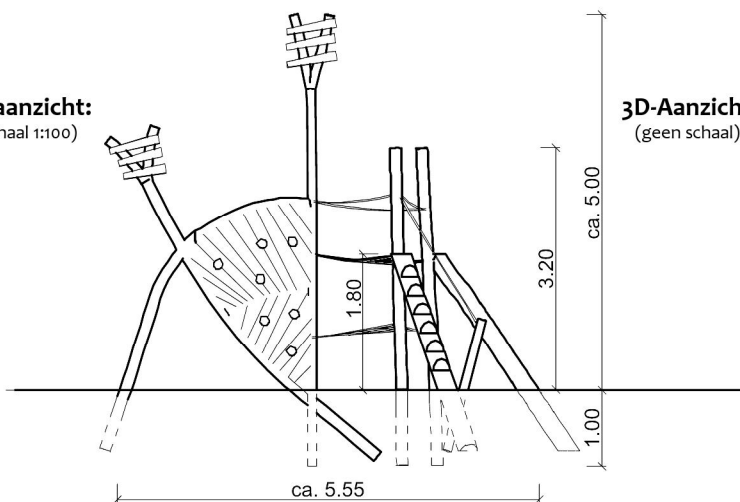

Productblad Spielcombinatie Schillich I

Artikelnummer: 5.254.1.2

V1 / sep 2014

Zijaanzicht:
(schaal 1:100)

3D-Aanzicht:
(geen schaal)

Bovenaanzicht:
(schaal 1:100)

Voorbeeldfoto's: