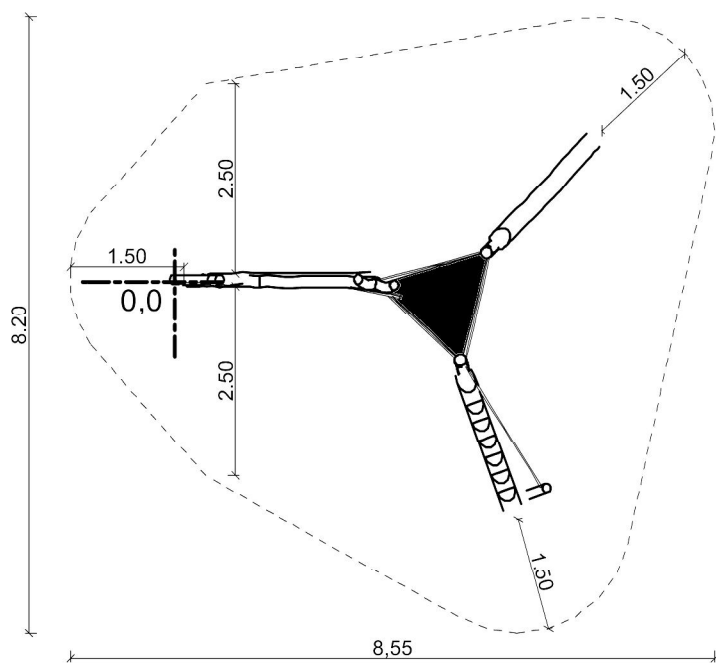

Productblad Spielcombinatie Schillich I

Artikelnummer: 5.254.1.2

V1 / sep 2014

Zijaanzicht:
(schaal 1:100)

3D-Aanzicht:
(geen schaal)

Bovenaanzicht:
(schaal 1:100)

Voorbeeldfoto's: