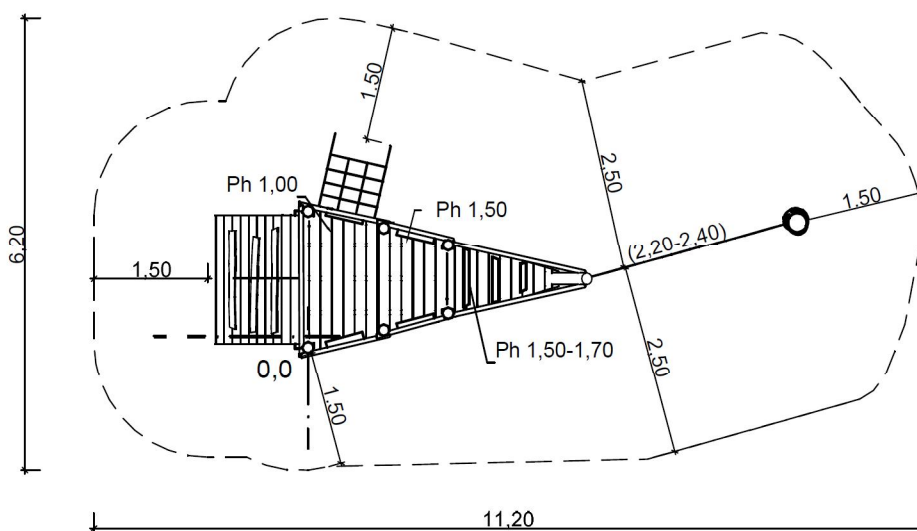

Zijaanzicht:

(schaal 1:100)

3D-Aanzicht:

(geen schaal)

Bovenaanzicht:

(schaal 1:100)

Voorbeeldfoto's:

Acacia-Robinia
duurzame hardhouten speeltuinen