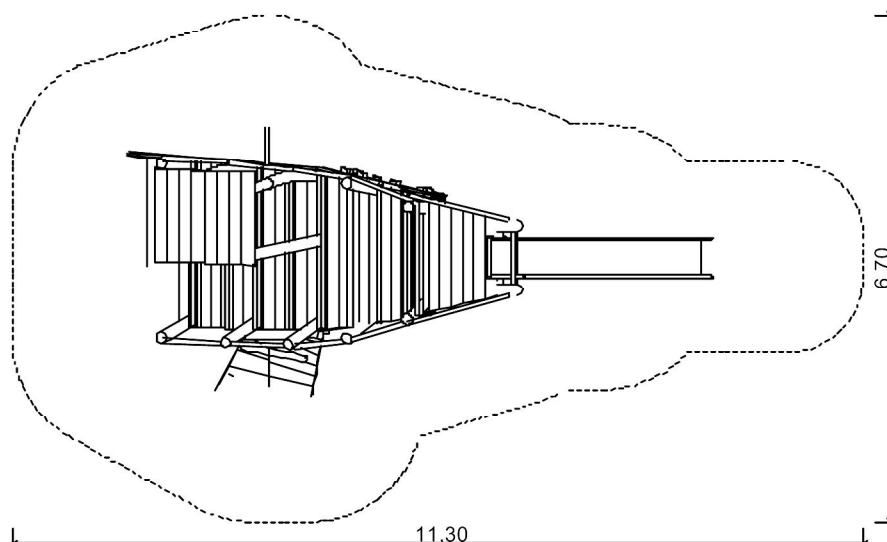

Productblad Gestrand speelschip (achtersteven)

Artikelnummer: 5.22.3

V1 / mrt 2012

Zijaanzicht:

(schaal 1:100)

3D-Aanzicht:

(geen schaal)

Bovenaanzicht:

(schaal 1:100)

Voorbeeldfoto's:

Acacia-Robinia
duurzame hardhouten speeltostellen

SIK-Holz

T 076 5 036 037 • www.acacia-robinia.nl