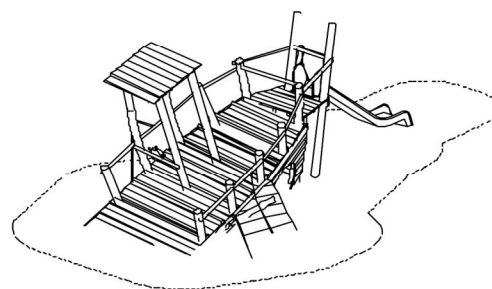

Productblad Gestrand speelschip (achtersteven)

Artikelnummer: 5.22.3

V1 / mrt 2012

Zijaanzicht:

(schaal 1:100)

3D-Aanzicht:

(geen schaal)

Bovenaanzicht:

(schaal 1:100)

Voorbeeldfoto's:

Acacia-Robinia
duurzame hardhouten speeltostellen

SIK-Holz

T 076 5 036 037 • www.acacia-robinia.nl