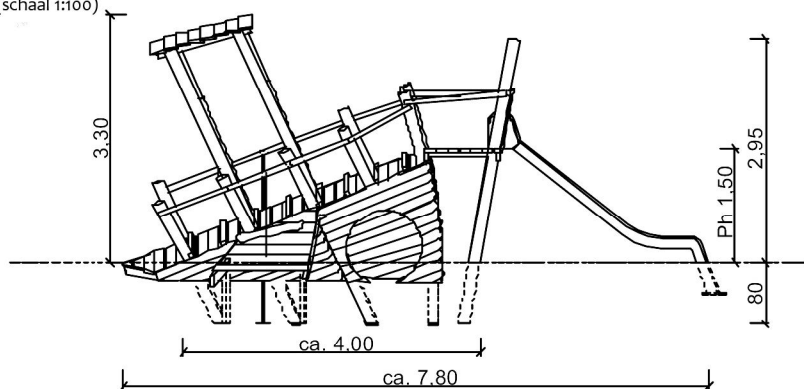

Productblad Gestrand speelschip (achtersteven)

Artikelnummer: 5.22.3

V1 / mrt 2012

Zijaanzicht:

(schaal 1:100)

3D-Aanzicht:

(geen schaal)

Bovenaanzicht: