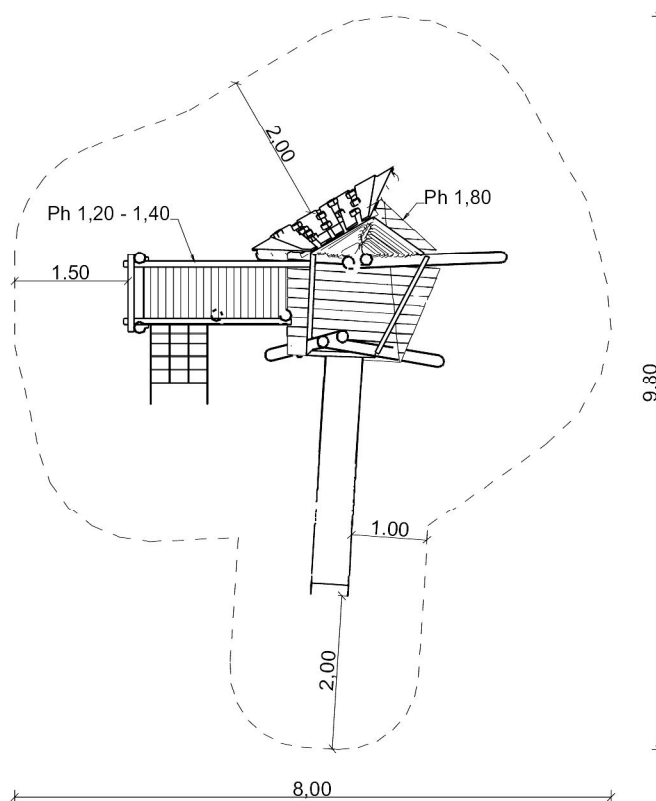

# Productblad Spielcombinatie Kothen

Artikelnummer: 5.21.4.1

V1 / dec 2012

## Zijaanzicht:

(schaal 1:200)

## Bovenaanzicht:

(schaal 1:100)