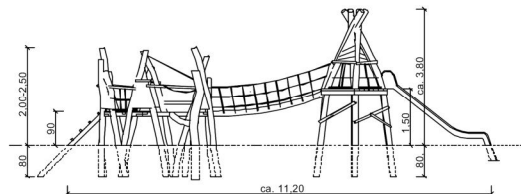

Productblad Speelcombinatie Indio I

Artikelnummer: 5.21.1

V1 / mrt 2012

Zijaanzicht:

(schaal 1:200)

3D-Aanzicht:

(geen schaal)

Bovenaanzicht:

(schaal 1:100)

Voorbeeldfoto's:

Acacia-Robinia
duurzame hardhouten speeltuigen

SIK-Holz

T 076 5 036 037 • www.acacia-robinia.nl