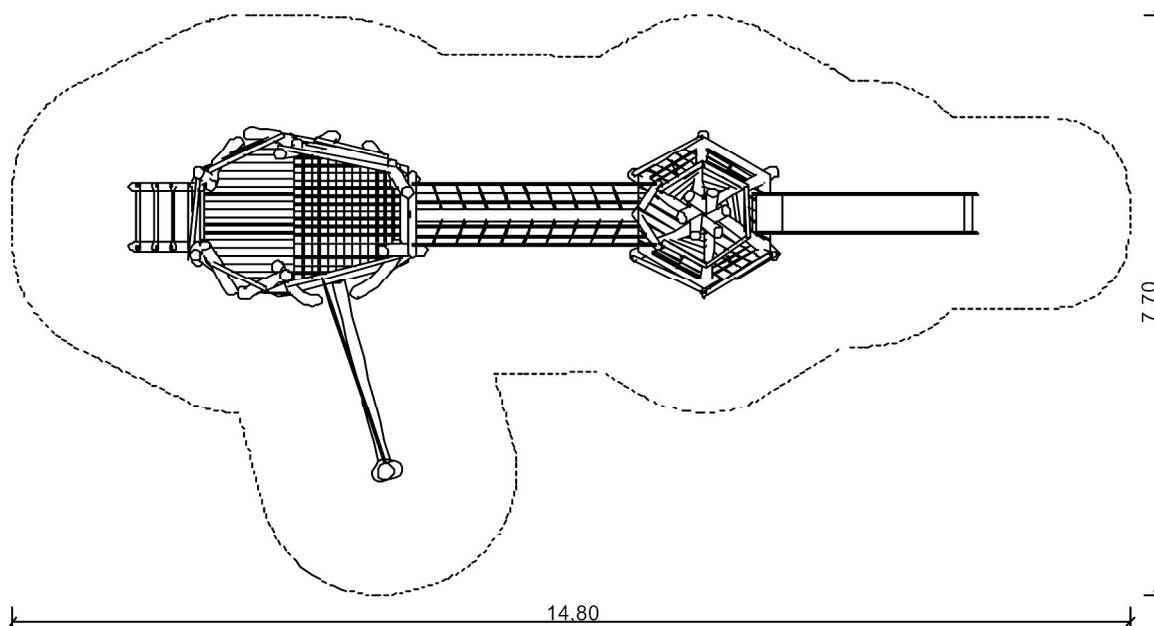

Bovenaanzicht:

(schaal 1:100)