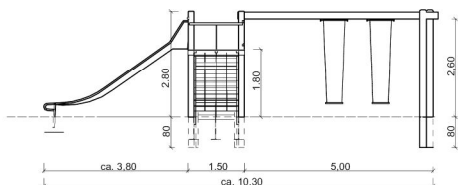

Productblad Speelcombinatie Luckenwalde

Artikelnummer: 5.1

V1 / aug 2012

Zijaanzicht:

(schaal 1:50)

3D-Aanzicht:

(geen schaal)

Bovenaanzicht: