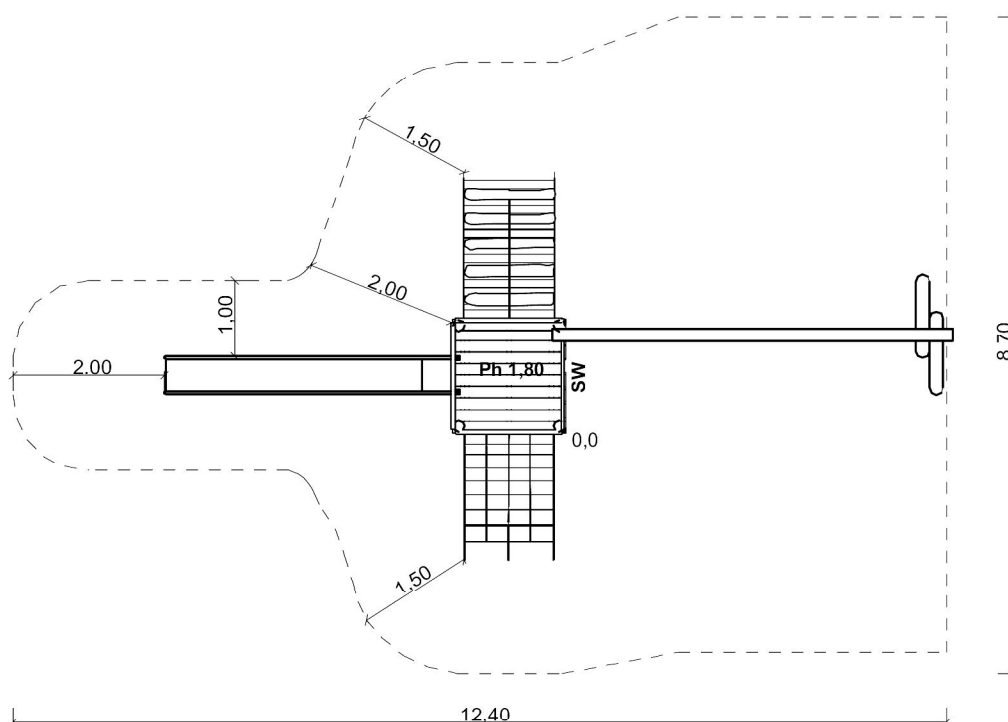

Bovenaanzicht:

(schaal 1:100)