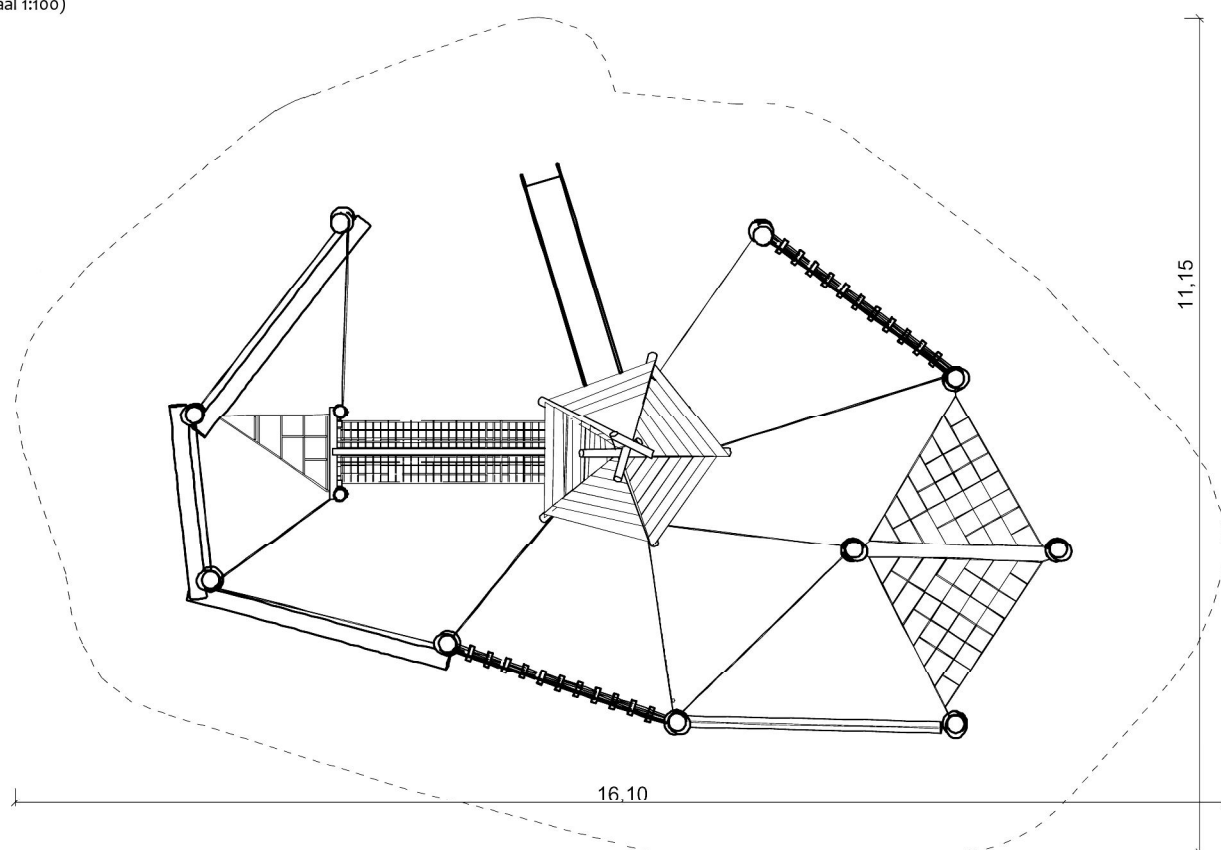

# Productblad Klauterbos Dublin

Artikelnummer: 5.18.2

V1 / mrt 2012

## Zijaanzicht:

(schaal 1:200)

## Bovenaanzicht:

(schaal 1:100)