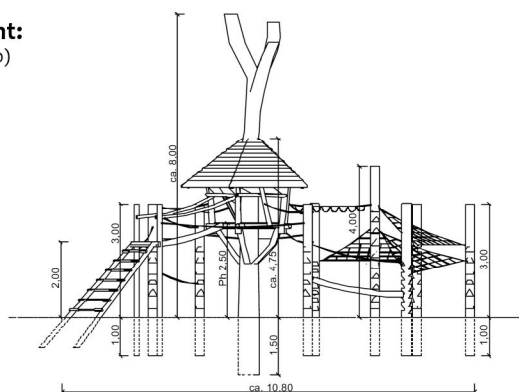

Productblad Boomhuis Bocholt

Artikelnummer: 5.15.8

V1 / mrt 2012

Zijaanzicht:
(schaal 1:200)

3D-Aanzicht:
(geen schaal)

Bovenaanzicht:
(schaal 1:100)

Voorbeeldfoto's:

Acacia-Robinia
duurzame hardhouten speeltuigen