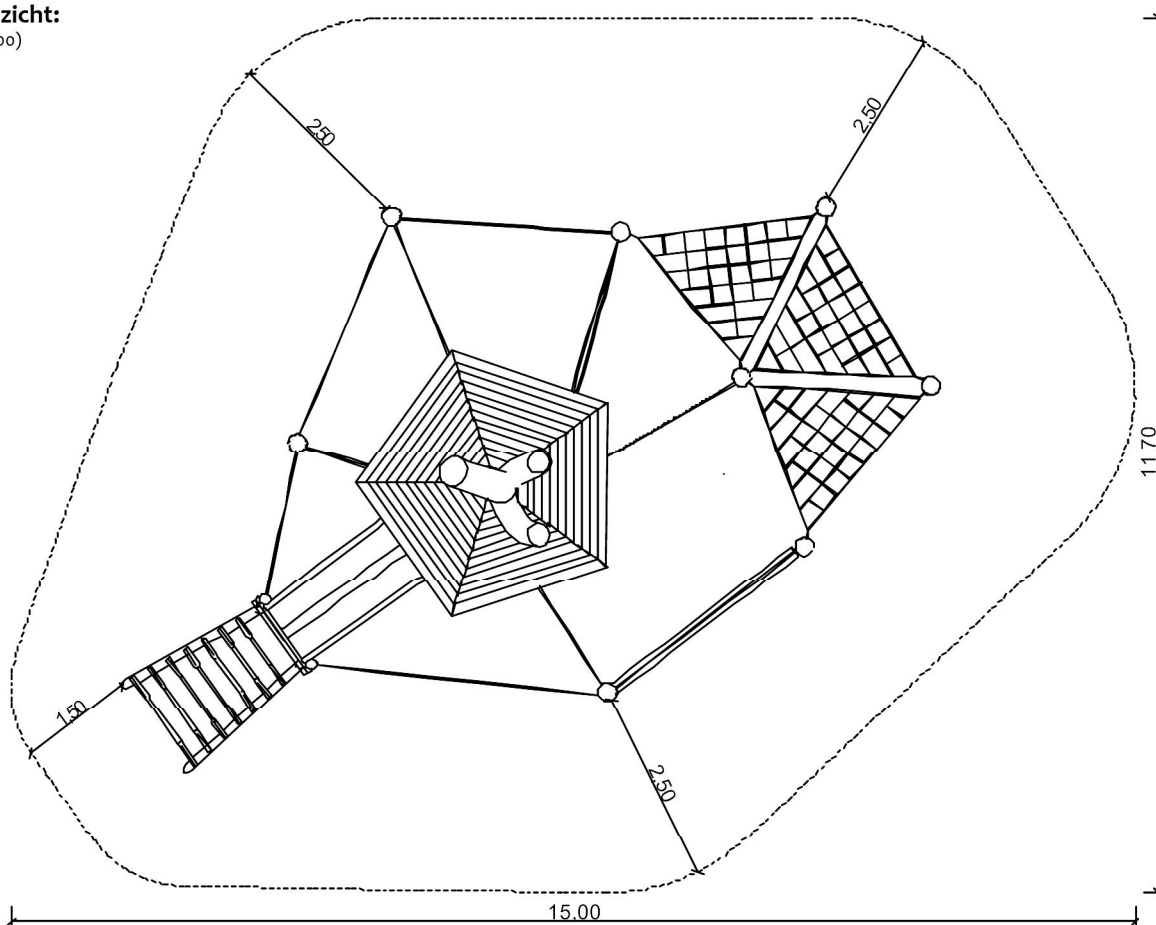

Productblad Boomhuis Bocholt

Artikelnummer: 5.15.8

V1 / mrt 2012

Zijaanzicht:
(schaal 1:200)

3D-Aanzicht:
(geen schaal)

Bovenaanzicht:
(schaal 1:100)

Voorbeeldfoto's:

Acacia-Robinia
duurzame hardhouten speeltuigen