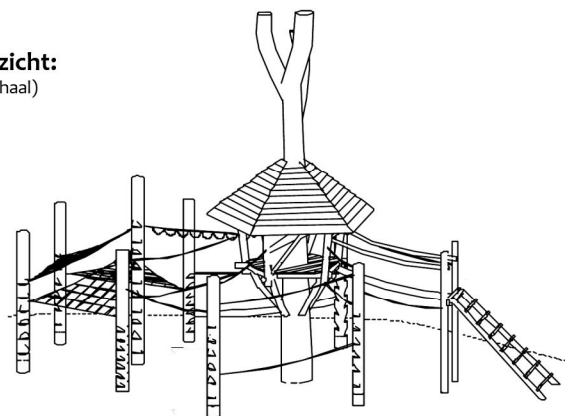

Productblad Boomhuis Bocholt

Artikelnummer: 5.15.8

V1 / mrt 2012

Zijaanzicht:
(schaal 1:200)

3D-Aanzicht:
(geen schaal)

Bovenaanzicht:
(schaal 1:100)

Voorbeeldfoto's:

Acacia-Robinia
duurzame hardhouten speeltuigen