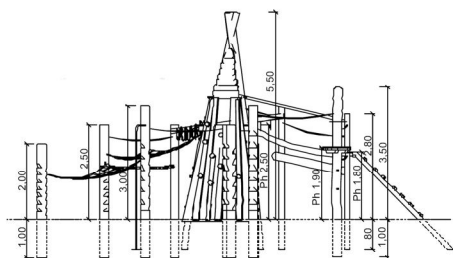

Productblad Spielcombinatie Stade

Artikelnummer: 5.141.2

V1 / mrt 2012

Zijaanzicht:

(schaal 1:200)

3D-Aanzicht:

(geen schaal)

Bovenaanzicht:

(schaal 1:100)

Voorbeeldfoto's:

Acacia-Robinia
duurzame hardhouten speeltoestellen

SIK-Holz

T 076 5 036 037 • www.acacia-robinia.nl