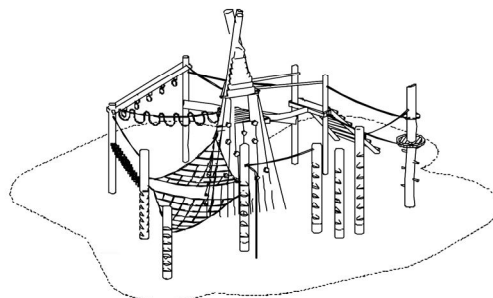

Productblad Spielcombinatie Stade

Artikelnummer: 5.141.2

V1 / mrt 2012

Zijaanzicht:

(schaal 1:200)

3D-Aanzicht:

(geen schaal)

Bovenaanzicht:

(schaal 1:100)

Voorbeeldfoto's:

Acacia-Robinia
duurzame hardhouten speeltoestellen

SIK-Holz

T 076 5 036 037 • www.acacia-robinia.nl