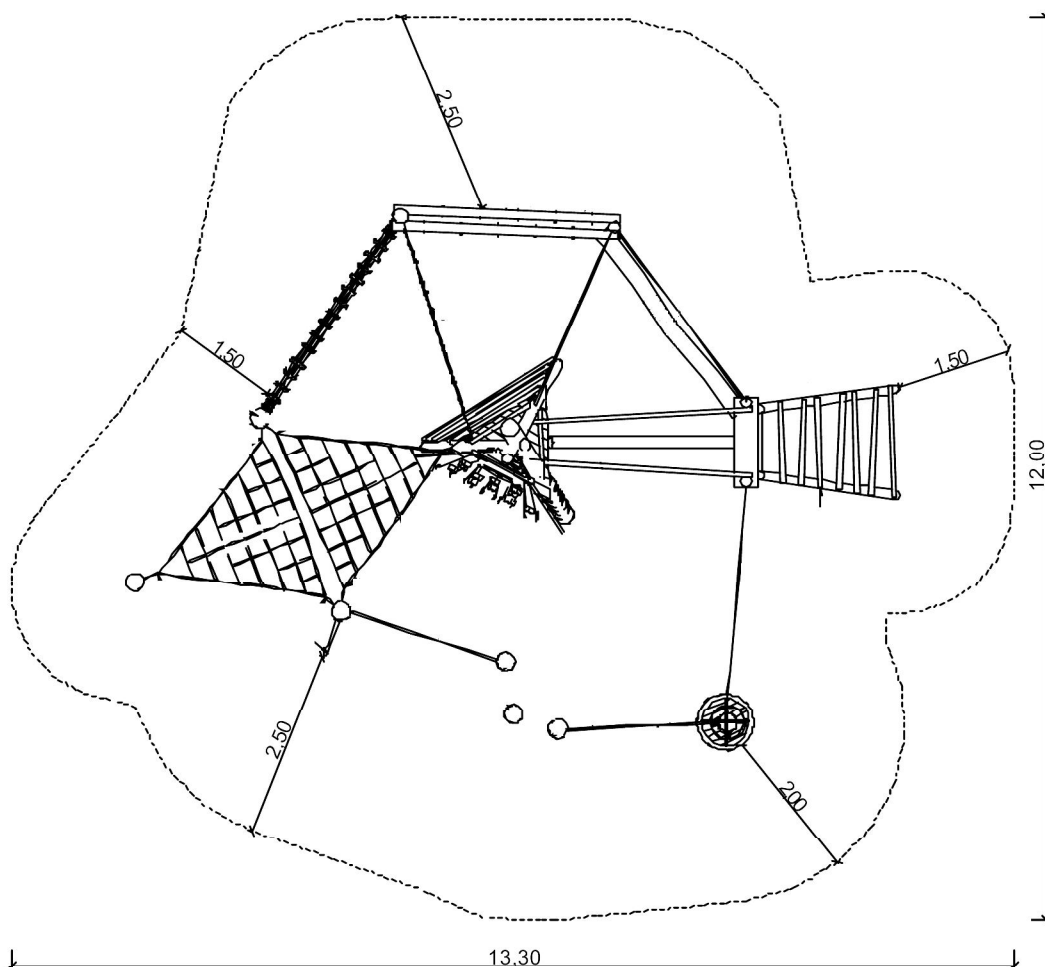

Productblad Spielcombinatie Stade

Artikelnummer: 5.141.2

V1 / mrt 2012

Zijaanzicht:

(schaal 1:200)

3D-Aanzicht:

(geen schaal)

Bovenaanzicht:

(schaal 1:100)

Voorbeeldfoto's:

Acacia-Robinia
duurzame hardhouten speeltoestellen

SIK-Holz

T 076 5 036 037 • www.acacia-robinia.nl