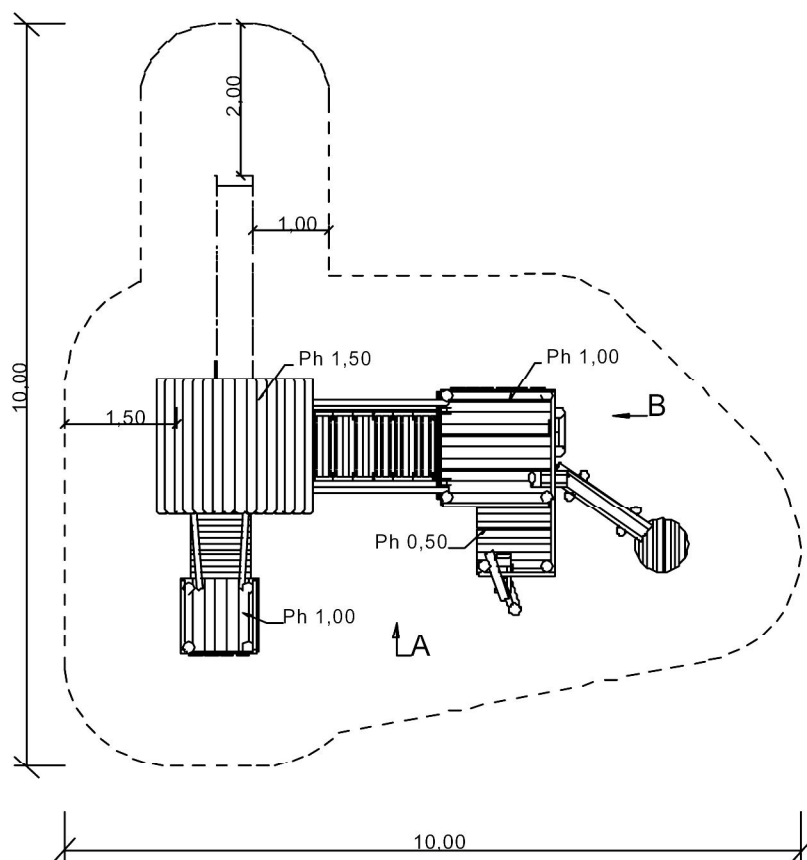

Productblad Spielcombinatie Hosbach

Artikelnummer: 5.11

V1 / mrt 2012

Zijaanzicht:
(schaal 1:100)

Bovenaanzicht:
(schaal 1:100)

Voorbeeldfoto's:

Acacia-Robinia
duurzame hardhouten speeltoestellen

SIK-Holz