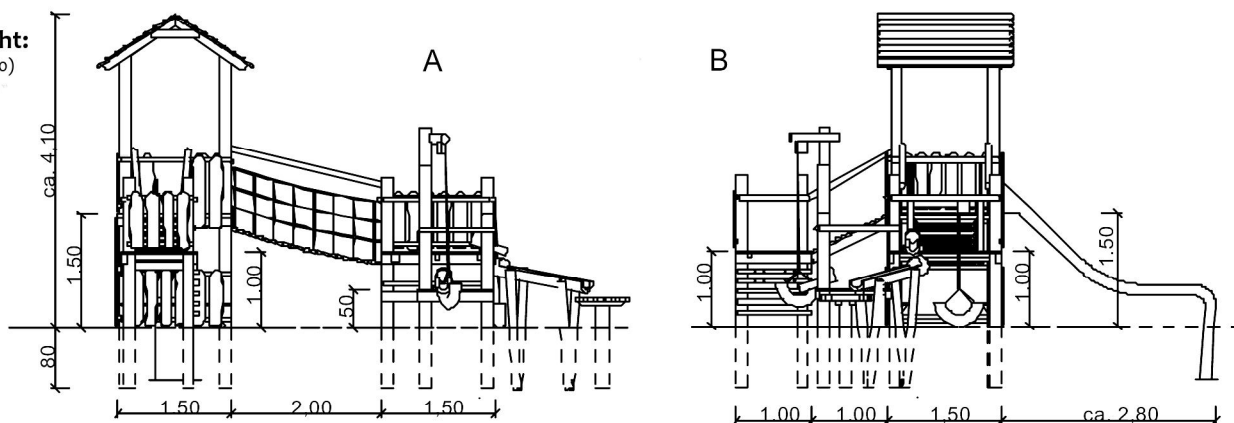

Productblad Spielcombinatie Hosbach

Artikelnummer: 5.11

V1 / mrt 2012

Zijaanzicht:
(schaal 1:100)

Bovenaanzicht:
(schaal 1:100)

Voorbeeldfoto's:

Acacia-Robinia
duurzame hardhouten speeltoestellen

SIK-Holz