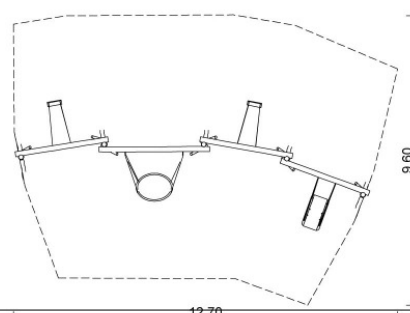

4.5.8.2.10 Schommelcombinatie; 2x enkel, korf en minder valide zitje

Leveromvang:

Totale lengte ca. 11,5 m
 Hoogte schommels: 2,5 m / 2,6 m
 2 Standaard schommelzitjes
 1 Korfmand met netbodem
 1 Minder valide zitje

Vanaf type 5

ca. 95,15 m²

ca. 990 kg

ca. 18 uur

10

1,20 m³

Acacia-Robinia
 duurzame hardhouten speeltoestellen