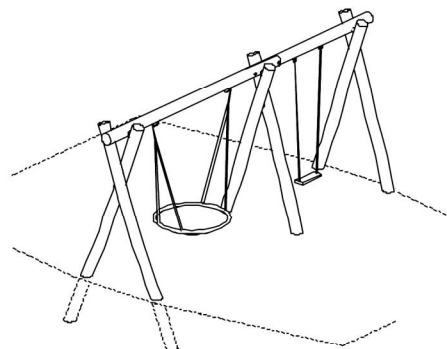

# Productblad Schommelcombinatie (enkele schommel en korf)

V1 / mrt 2012

Artikelnummer: 4.5.20.5.1.10

## Zijaanzicht:

(schaal 1:100)

## 3D-Aanzicht:

(geen schaal)

## Bovenaanzicht:

(schaal 1:100)