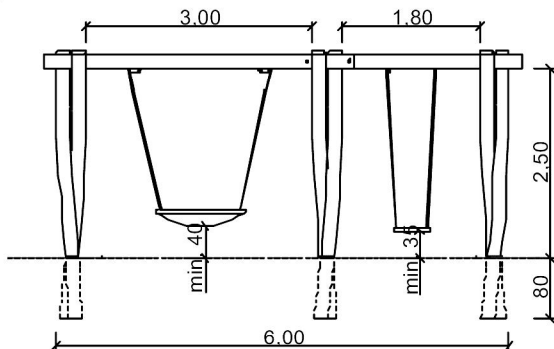

# Productblad Schommelcombinatie (enkele schommel en korf)

V1 / mrt 2012

Artikelnummer: 4.5.20.5.1.10

## Zijaanzicht:

(schaal 1:100)

## 3D-Aanzicht:

(geen schaal)

## Bovenaanzicht:

(schaal 1:100)