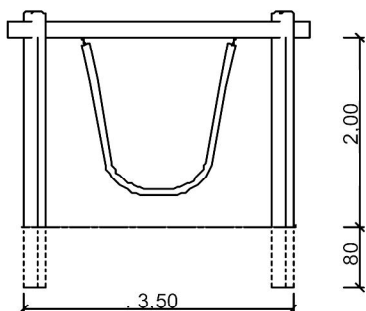

Productblad Oerwoud-touwschommel

Artikelnummer: 4.3.2.2

V1 / mrt 2012

Zijaanzicht:

(schaal 1:100)

Bovenaanzicht:

(schaal 1:100)

Voorbeeldfoto's: