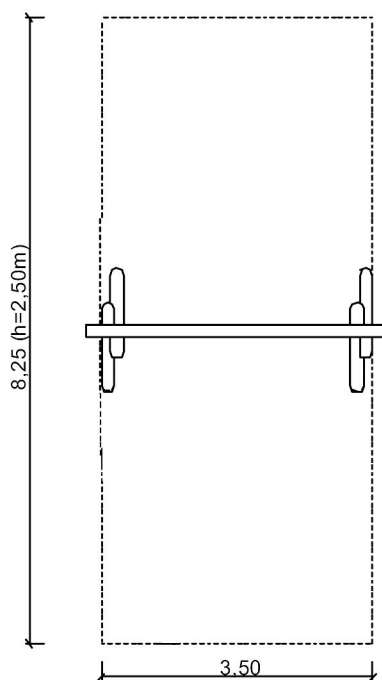

Productblad Oerwoud-touwschommel

Artikelnummer: 4.3.2.2

V1 / mrt 2012

Zijaanzicht:

(schaal 1:100)

Bovenaanzicht:

(schaal 1:100)

Voorbeeldfoto's: