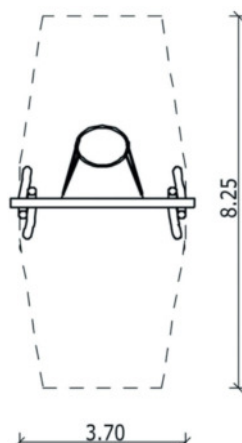

4.3.1.2.1 Schommel met korf I, hoogte 2,50 meter

Leveromvang:

Breedte: 3,70 meter

Hoogte: 2,50 meter

1 schommelmand doorsnede 1,20 meter met netbodemp en ophangtouw en uit herculesmateriaal met ketting.

2 kruisophangingen met veiligheidsketting

Kleurstelling: naturel (ongebeitst)

Manding: Blauw

Inlegnet en ophangtouw: Zwart

(Andere kleurencombinaties op aanvraag)

Gr. 4 - Schommelen en draaien

 3~12 Jaar

 ca. 4 kinderen

 1,60 meter

 Vanaf type 5

 ca. 28 m²

 ca. 345 kg

 ca. 8 uur

 4

 0,40 m³

Z1A 14 09 15064 125

Acacia-Robinia
duurzame hardhouten speeltoestellen