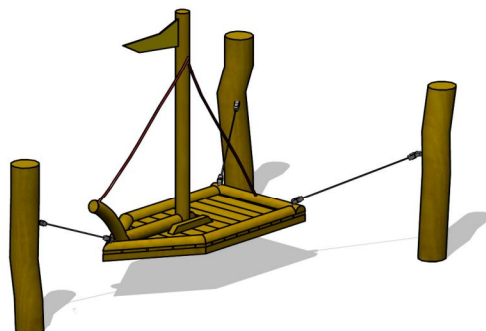

Productblad Schommelsloep

Artikelnummer: 4.14.1

V1 / mei 2015

Zijaanzicht:

(schaal 1:100)

3D-Aanzicht:

(geen schaal)

Bovenaanzicht: