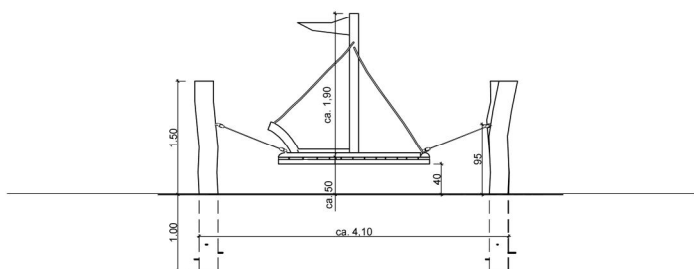

Productblad Schommelsloep

Artikelnummer: 4.14.1

V1 / mei 2015

Zijaanzicht:

(schaal 1:100)

3D-Aanzicht:

(geen schaal)

Bovenaanzicht: