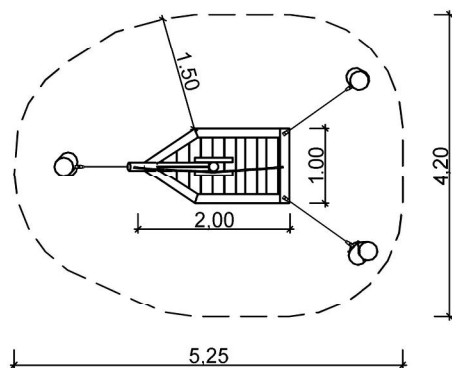

Bovenaanzicht:

(schaal 1:100)

Acacia-Robinia
duurzame hardhouten speeltostellen

SIK-Holz

T 076 5 036 037 • www.acacia-robinia.nl