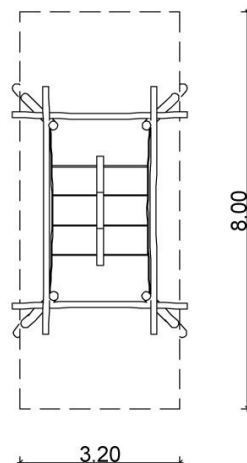

Gr. 4 - Schommelen en draaien

6~12 Jaar

ca. 5 kinderen

1,60 meter

Vanaf type 5

ca. 32 m²

ca. 500 kg

ca. 14 uur

4

1,00 m³

Z1A 14 09 15064 125

Acacia-Robinia
duurzame hardhouten speeltoestellen