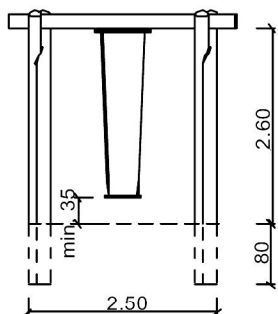

Productblad Enkele schommel, h=2,60 meter

Artikelnummer: 4.1.2.10

V1 / mrt 2012

Zijaanzicht:

(schaal 1:100)

3D-Aanzicht:

(geen schaal)

Bovenaanzicht:

(schaal 1:100)

Voorbeeldfoto's:

Acacia-Robinia
duurzame hardhouten speeltuigen

SIK-Holz

T 076 5 036 037 • www.acacia-robinia.nl