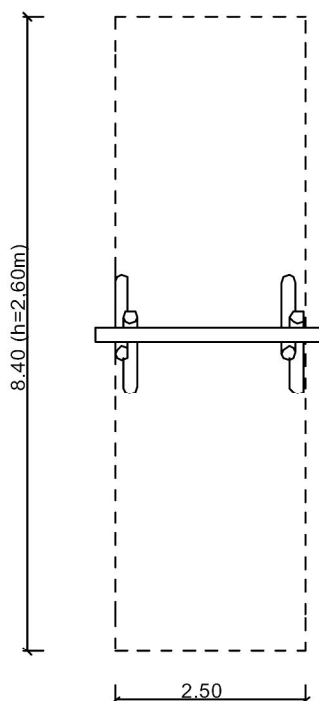

Productblad Enkele schommel, h=2,60 meter

Artikelnummer: 4.1.2.10

V1 / mrt 2012

Zijaanzicht:

(schaal 1:100)

3D-Aanzicht:

(geen schaal)

Bovenaanzicht:

(schaal 1:100)

Voorbeeldfoto's:

Acacia-Robinia
duurzame hardhouten speeltuigen

SIK-Holz

T 076 5 036 037 • www.acacia-robinia.nl