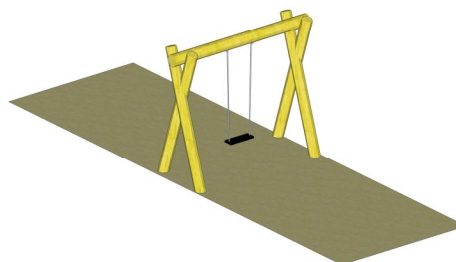

Productblad Enkele schommel, h=2,60 meter

Artikelnummer: 4.1.2.10

V1 / mrt 2012

Zijaanzicht:

(schaal 1:100)

3D-Aanzicht:

(geen schaal)

Bovenaanzicht:

(schaal 1:100)

Voorbeeldfoto's:

Acacia-Robinia
duurzame hardhouten speeltuigen

SIK-Holz

T 076 5 036 037 • www.acacia-robinia.nl