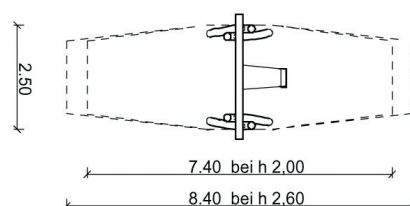

4.1.1.10 Enkele schommel, h=2,00 meter

Leveromvang:

Schommel 1-zits, breedte ca. 2,50m, hoogte 2 meter

Kleurstelling hout: naturel (ongebestst)

Gr. 4 - Schommelen en draaien

 2~5 Jaar

 ca. 1 kind

 1,30 meter

 Vanaf type 4

 ca. 16,50 m²

 ca. 320 kg

 ca. 6 uur

 4

 0,40 m³

Z1A 14 09 15064 125

Acacia-Robinia
duurzame hardhouten speeltoestellen