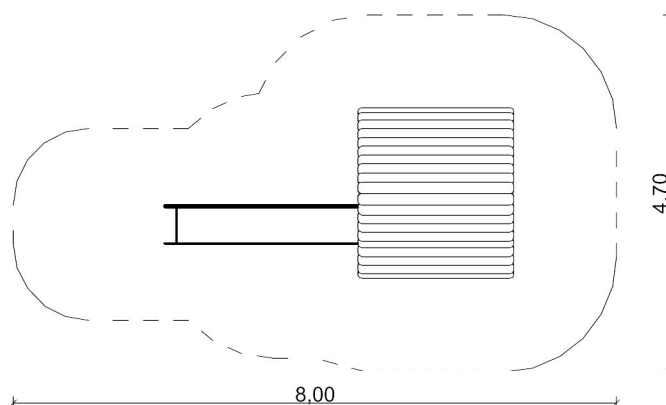

Productblad Vissershuis

Artikelnummer: 3.9.15

V1 / mrt 2012

Zijaanzicht:

(schaal 1:100)

3D-Aanzicht:

(geen schaal)

Bovenaanzicht:

(schaal 1:100)

Voorbeeldfoto's:

Acacia-Robinia
duurzame hardhouten speeltuigen

SIK-Holz

T 076 5 036 037 • www.acacia-robinia.nl