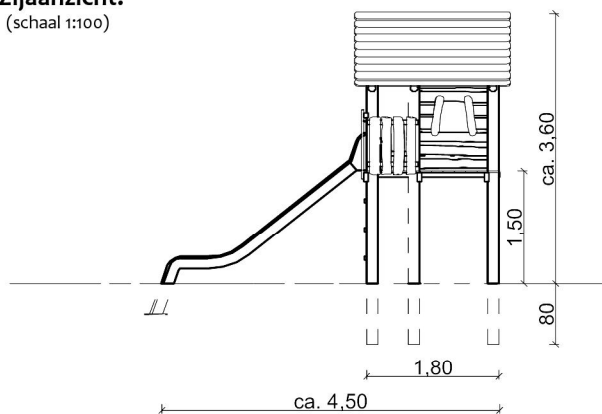

Productblad Vissershuis

Artikelnummer: 3.9.15

V1 / mrt 2012

Zijaanzicht:

(schaal 1:100)

3D-Aanzicht:

(geen schaal)

Bovenaanzicht:

(schaal 1:100)

Voorbeeldfoto's:

Acacia-Robinia
duurzame hardhouten speeltuigen

SIK-Holz

T 076 5 036 037 • www.acacia-robinia.nl